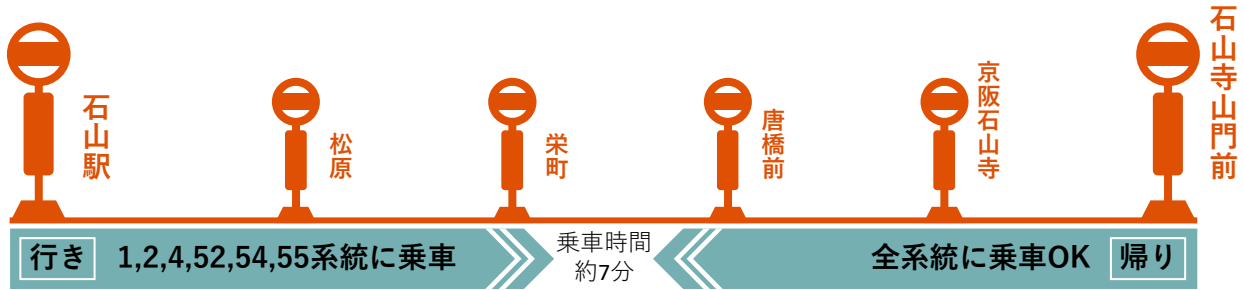

路線バスでお越しの方へ (JR石山駅～石山寺)

JR石山駅（南出口）バスのりば①【京阪バス】での移動が便利です

■行き：石山駅 → 石山寺山門前

	平日	土曜	休日
7	03 18 22 30 42 45 53 55	02 20 32 38 47 54	10 30 34 54
8	02 08 12 23 28 38 44 54	02 14 17 32 34 47 54	02 14 17 32 34 47 54
9	02 14 17 32 34 47 54	02 14 17 32 34 47 54	02 14 17 32 34 47 54
10	02 14 17 32 34 47 54	02 14 17 32 34 47 54	02 14 17 32 34 47 54
11	02 14 17 32 34 47 54	02 14 17 32 34 47 54	02 14 17 32 34 47 54
12	02 14 17 32 34 47 54	02 14 17 32 34 47 54	02 14 17 32 34 47 54
13	02 14 17 32 34 47 54	02 14 17 32 34 47 54	02 14 17 32 34 47 54
14	02 14 17 32 34 47 54	02 14 17 32 34 47 54	02 14 17 32 34 47 54
15	02 14 17 32 34 47 54	02 14 17 32 34 47 54	02 14 17 32 34 47 54

※上記は、2024年3月1日時点の情報です。

※道路の状況により、バスの到着時間が遅れる場合がございます。

※荒天時、年末年始、お盆等には運行ダイヤが変更される場合がございます。

京阪バスの公式ウェブサイトをご確認ください。